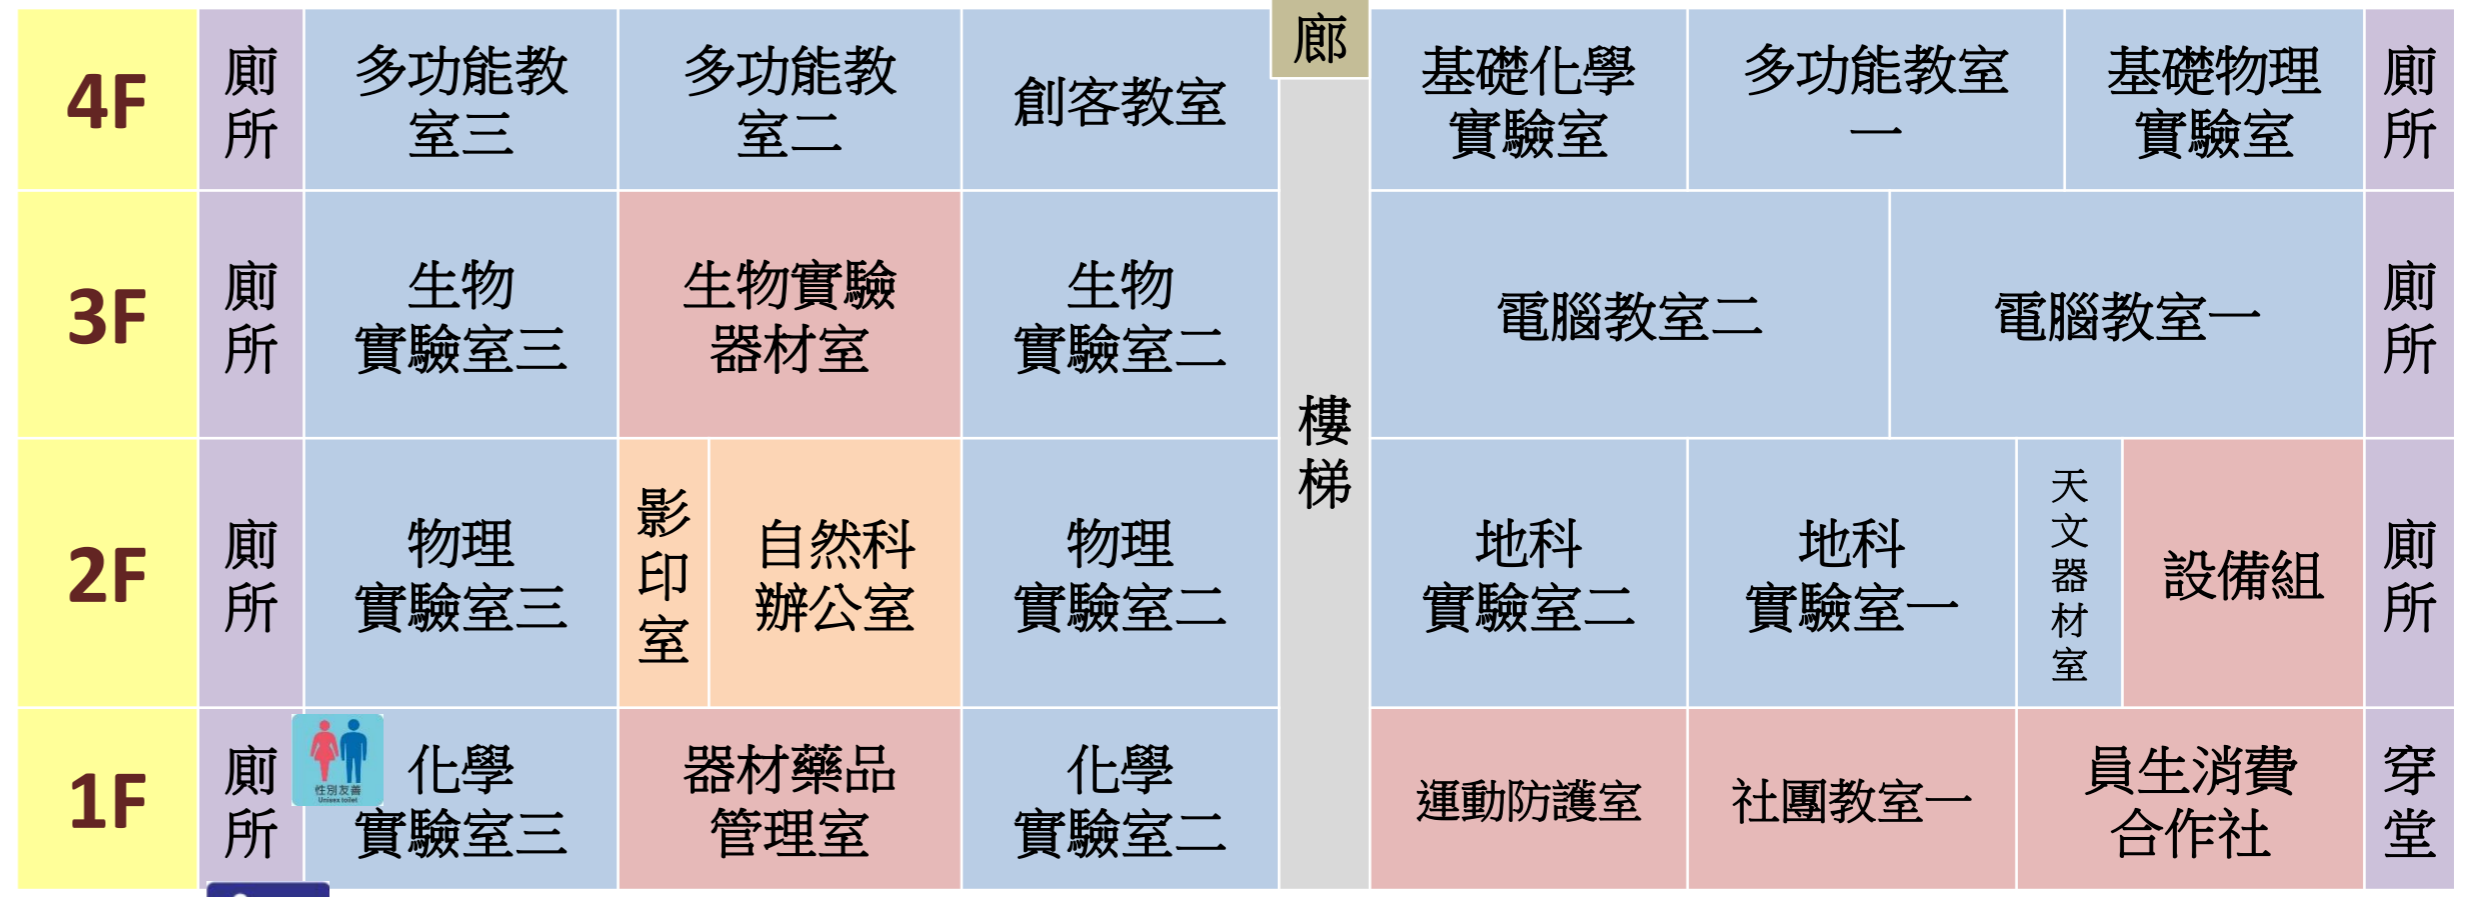

111學年度高雄市立左營高中教室位置分佈圖

實踐樓

和平樓

藝能館

活動中心

信義樓

仁愛樓

圖書館

忠孝樓

現在位置

值夜室

左中正門

警衛室

海功路

- 無障礙廁所
- 無障礙坡道
- 性別友善廁所