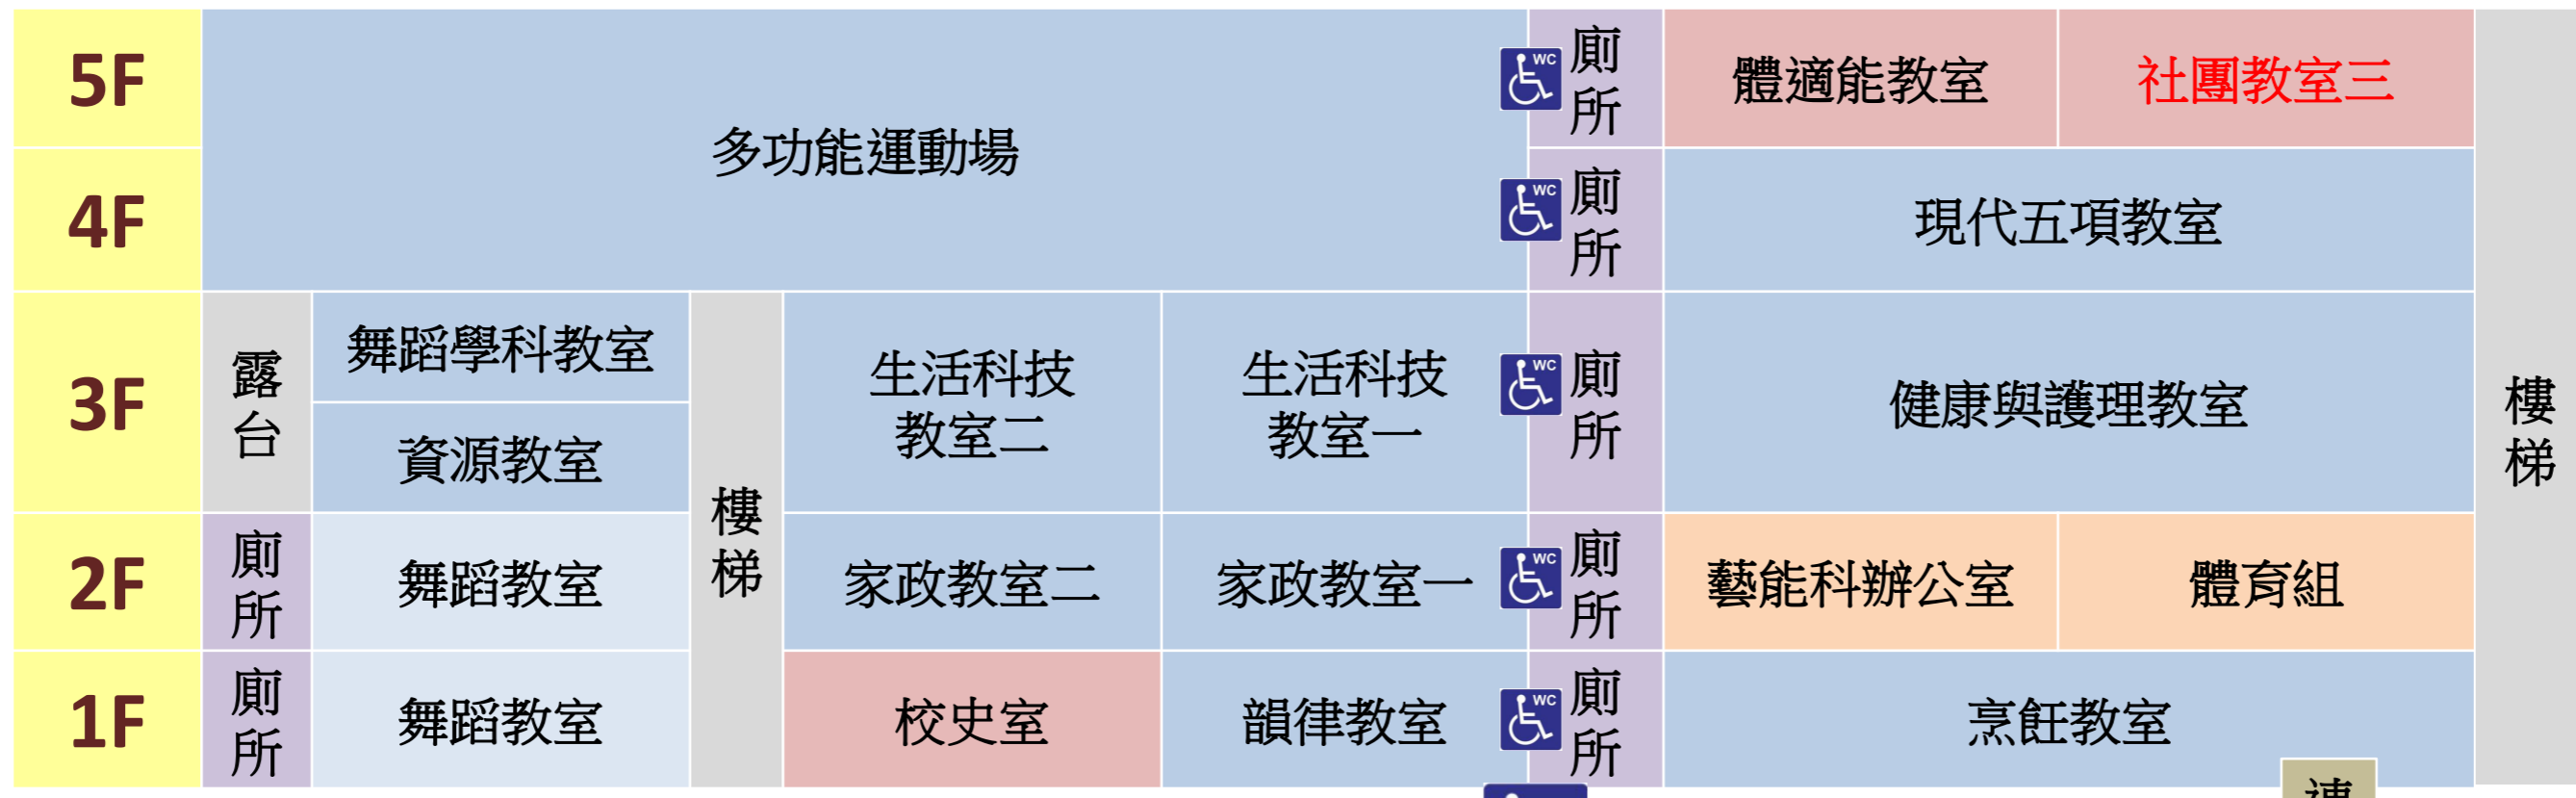

# 111學年度高雄市立左營高中教室位置分佈圖

## 實踐樓