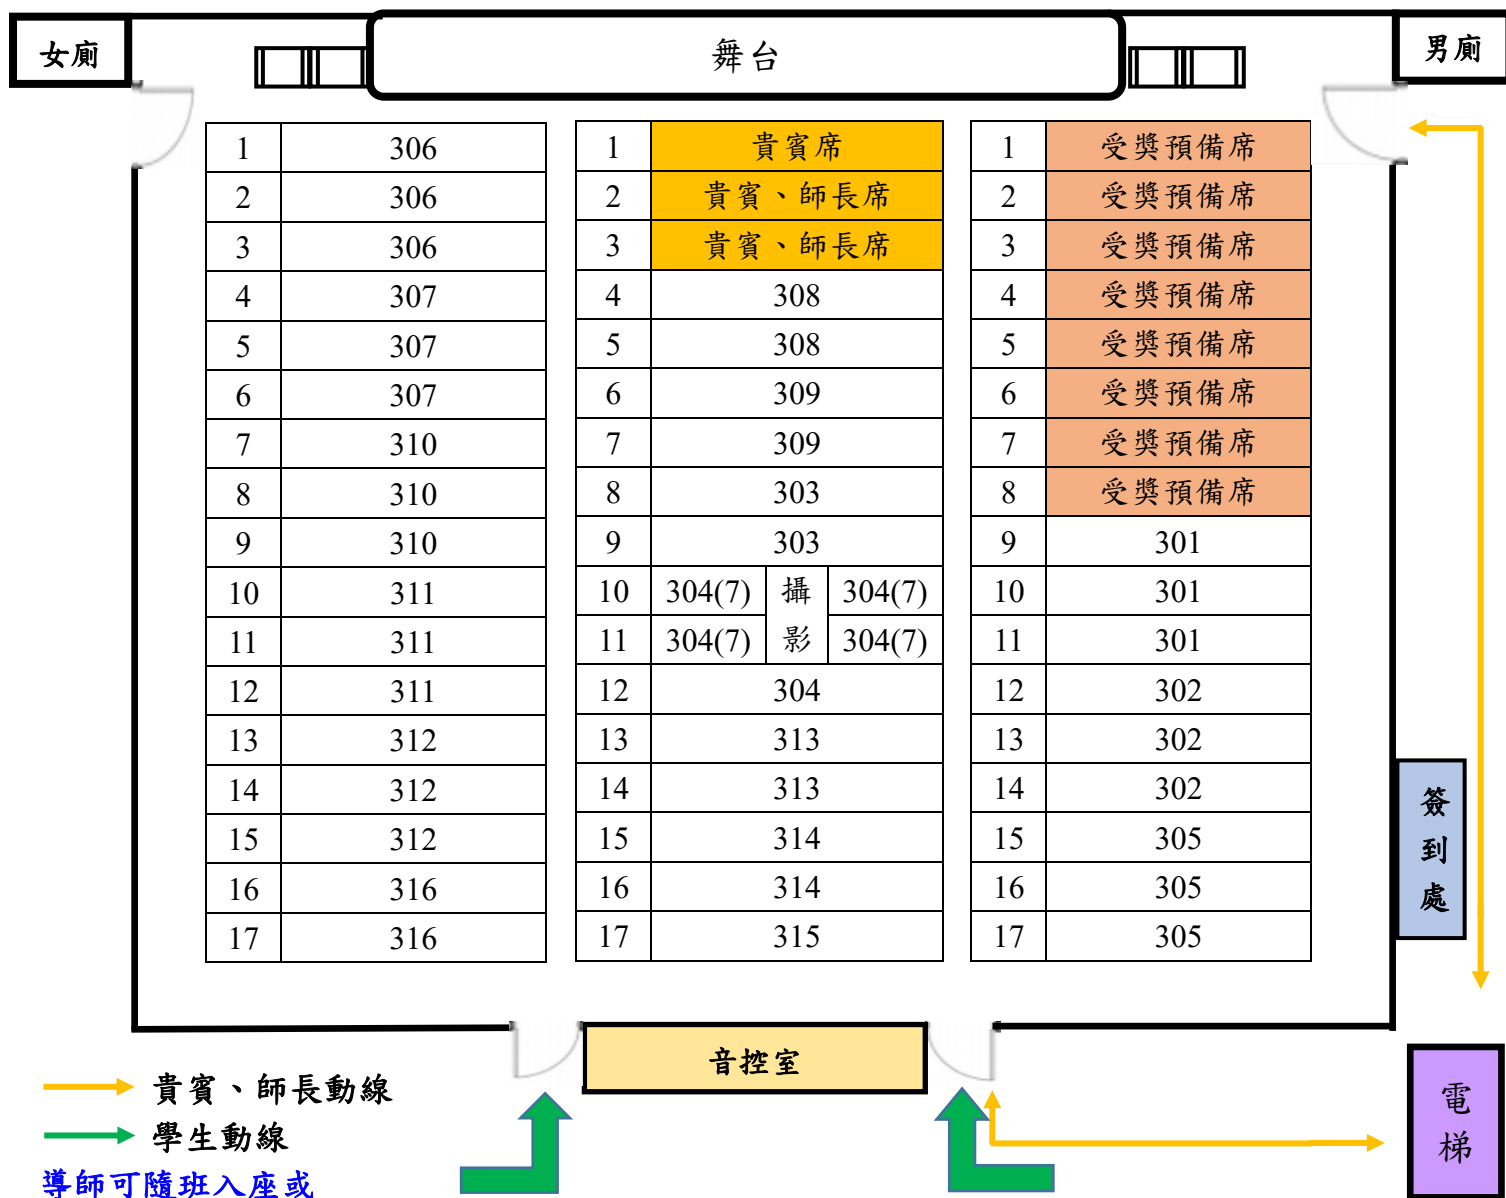

114 學年度第 47 屆畢業典禮大禮堂座位表

→ 貴賓、師長動線

→ 學生動線

導師可隨班入座或
坐至前方師長席