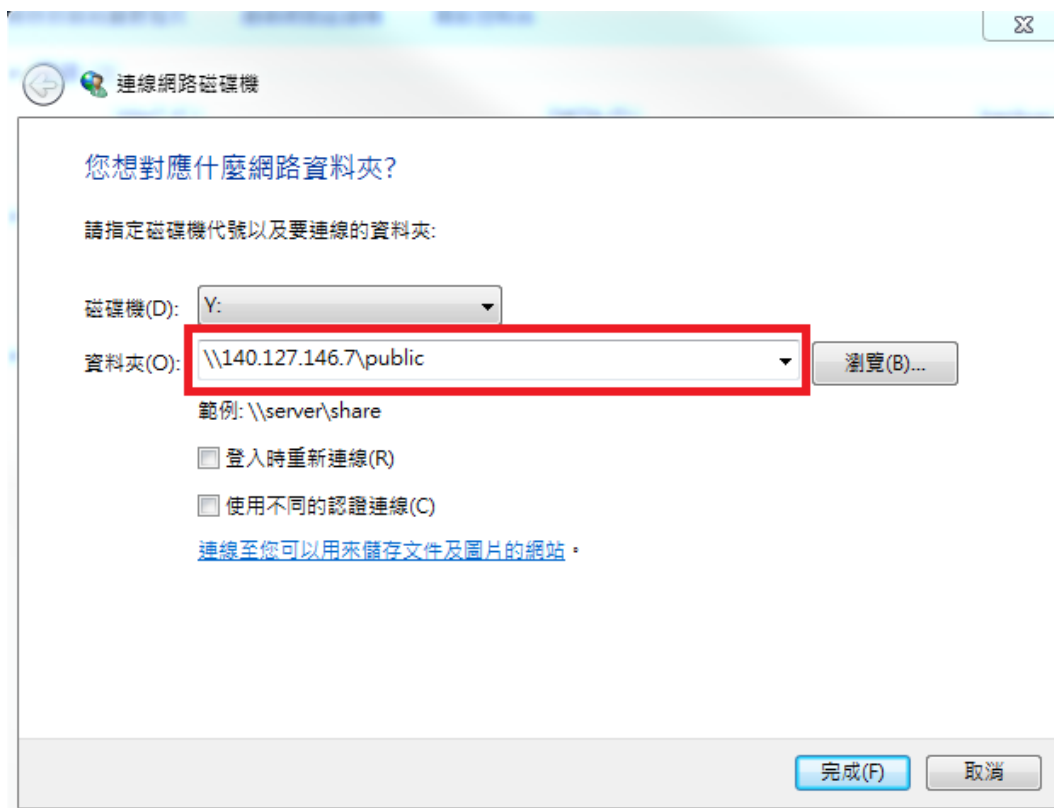

左營高中 公用雲端硬碟

\\140.127.146.7\public

說明：限左中內網使用

操作說明：

1. 開啟電腦

2. 點連線網路磁碟

3. 輸入 \\140.127.146.7\public (注意：斜線方向)

4. 輸入 **認證系統** 帳號密碼